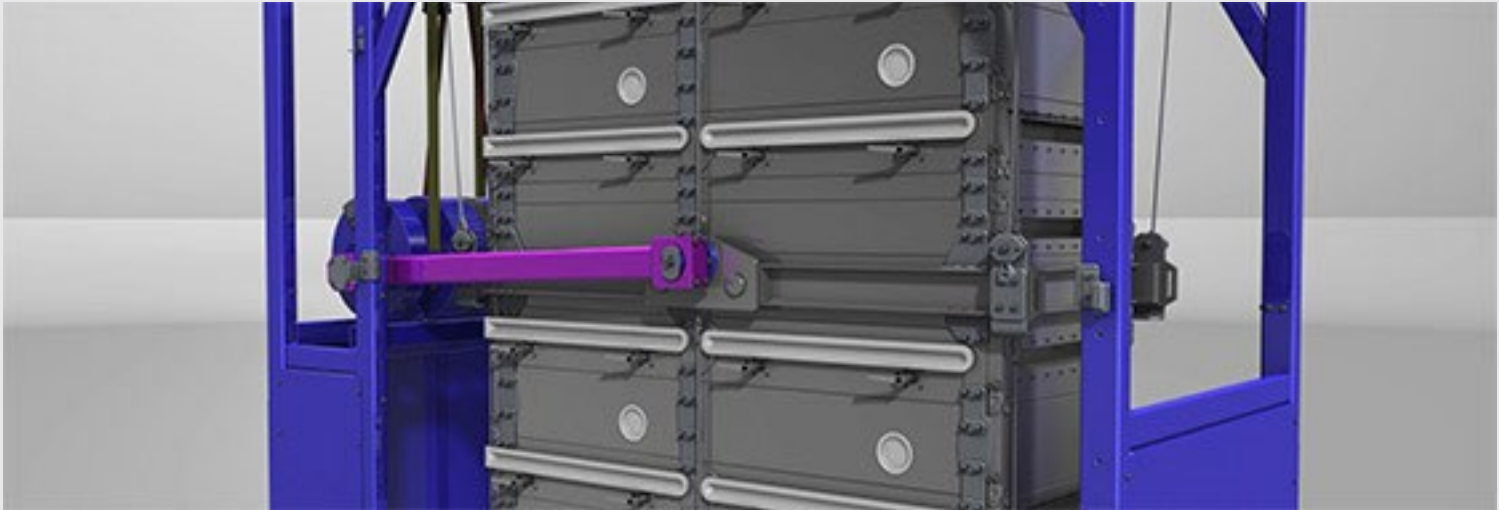

Nicht nur im Urlaub gibt's gute Animation

Sie waren nicht auf der POWTECH und konnten deshalb unsere neue Langhubsiebmaschine **JEL Phoenix** nicht live erleben?

Dann können Sie jetzt Versäumtes nachholen und dank einer 3D-Animation die Funktionsweise sowie die vielfältigen Einstell- und Konfigurationsmöglichkeiten der neuen Siebmaschine im Detail studieren.

» [Artikel empfehlen](#)

» [mehr Infos](#)